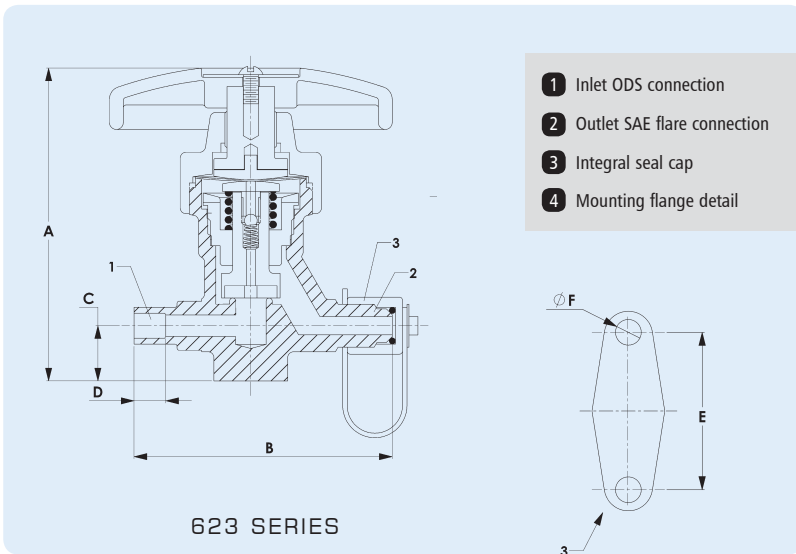

STANDARD SERIES

623 SERIES

| Part No | Conn Size (inch) | Dimensions (mm) | | | | | | Weight (kg) | CE Cat |
|---------|-------------------------|-----------------|----|----|----|------|-----|-------------|--------|
| | | A | B | C | D | E | ØF | | |
| 6231N | 1/4 ODS x 1/4 SAE Flare | 86 | 67 | 14 | 8 | 41.4 | 6.9 | 0.47 | SEP |
| 6232N | 3/8 ODS x 3/8 SAE Flare | 86 | 67 | 14 | 11 | 41.4 | 6.9 | 0.55 | SEP |
| 6233N | 1/2 ODS x 1/2 SAE Flare | 90 | 83 | 16 | 14 | 44.5 | 7 | 0.62 | SEP |

626 SERIES

| Part No | Conn Size (inch) | Dimensions (mm) | | | | | | Weight (kg) | CE Cat |
|---------|------------------|-----------------|-----|----|----|------|------|-------------|--------|
| | | A | B | C | D | E | ØF | | |
| 6261N | 1/4 ODS | 86 | 67 | 14 | 8 | 41.4 | 6.9 | 0.47 | SEP |
| 6263N | 3/8 ODS | 86 | 67 | 14 | 11 | 41.4 | 6.9 | 0.51 | SEP |
| 6264N | 1/2 ODS | 90 | 80 | 16 | 14 | 44.5 | 7 | 0.57 | SEP |
| 6265N | 5/8 ODS | 95 | 89 | 19 | 18 | 50.8 | 7 | 0.65 | SEP |
| 6266N | 3/4 ODS | 127 | 111 | 18 | 19 | 57.2 | 8.6 | 1.42 | SEP |
| 6267N | 7/8 ODS | 137 | 122 | 19 | 22 | 63.5 | 10.4 | 1.6 | SEP |
| 6268N | 1 1/8 ODS | 165 | 151 | 24 | 25 | 82.6 | 10.4 | 2.63 | SEP |