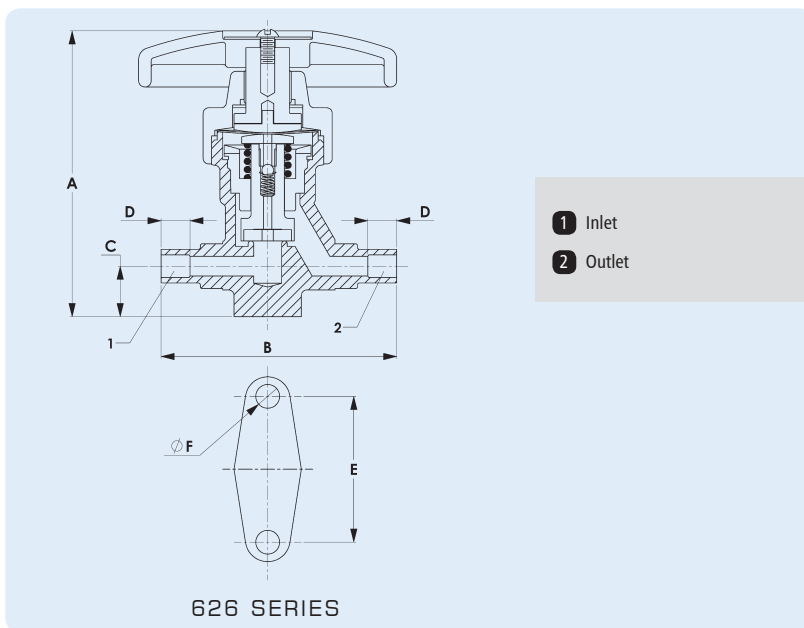

STANDARD SERIES

623 SERIES

| Part No | Conn Size (inch) | Dimensions (mm) | | | | | | Weight (kg) | CE Cat |
|---------|-------------------------|-----------------|----|----|----|------|-----|-------------|--------|
| | | A | B | C | D | E | ØF | | |
| 6231N | 1/4 ODS x 1/4 SAE Flare | 86 | 67 | 14 | 8 | 41.4 | 6.9 | 0.47 | SEP |
| 6232N | 3/8 ODS x 3/8 SAE Flare | 86 | 67 | 14 | 11 | 41.4 | 6.9 | 0.55 | SEP |
| 6233N | 1/2 ODS x 1/2 SAE Flare | 90 | 83 | 16 | 14 | 44.5 | 7 | 0.62 | SEP |

626 SERIES

| Part No | Conn Size (inch) | Dimensions (mm) | | | | | | Weight (kg) | CE Cat |
|---------|------------------|-----------------|-----|----|----|------|------|-------------|--------|
| | | A | B | C | D | E | ØF | | |
| 6261N | 1/4 ODS | 86 | 67 | 14 | 8 | 41.4 | 6.9 | 0.47 | SEP |
| 6263N | 3/8 ODS | 86 | 67 | 14 | 11 | 41.4 | 6.9 | 0.51 | SEP |
| 6264N | 1/2 ODS | 90 | 80 | 16 | 14 | 44.5 | 7 | 0.57 | SEP |
| 6265N | 5/8 ODS | 95 | 89 | 19 | 18 | 50.8 | 7 | 0.65 | SEP |
| 6266N | 3/4 ODS | 127 | 111 | 18 | 19 | 57.2 | 8.6 | 1.42 | SEP |
| 6267N | 7/8 ODS | 137 | 122 | 19 | 22 | 63.5 | 10.4 | 1.6 | SEP |
| 6268N | 1 1/8 ODS | 165 | 151 | 24 | 25 | 82.6 | 10.4 | 2.63 | SEP |